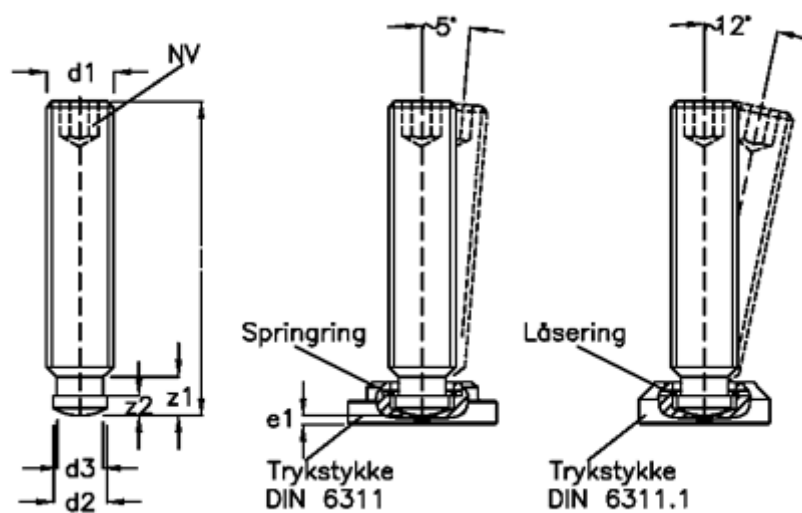

Varenummer: 20802626  
Beskrivelse: E+G Pinolskrue med kuglehoved  
DIN 6332-M6-35-SKN

## Mål

d1	= M6
d2	= 4.5
d3	= 4.0
e1	= 2.2
Indvendig sekskant	= 3
l1	= 35
z1	= 5.4
z2	= 2.5